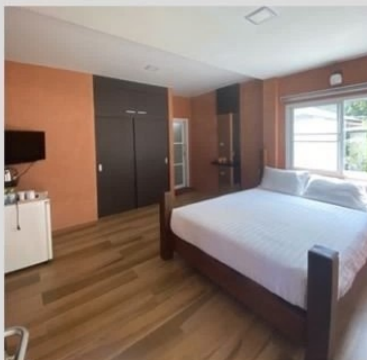

# SRI PATHIU

ศรีปะทิว แคมป์ ชุมพร

4 ห้องพัก

4 rooms

รายละเอียดห้องพัก Room type	จำนวนห้อง Room(s)	ที่นอนเสริม บาท/หัว Extra bed per head	อาหารเช้า บาท/หัว Breakfast per head	ราคา Room Rate	อุปกรณ์อำนวยความสะดวก Room Amenities
ชั้นล่าง เตียงเดี่ยว ขนาด 5 ฟุต (2 คน) Ground floor 5, feet double bed for 2 people	2	200	100*	1,000	TV แอร์ wifi เครื่องทำน้ำอุ่น กระจกน้ำ ร้อน กาแฟ ตู้เย็น สบู่ ยาสระผม TV, Wifi, Air conditioning, heated shower, kittle, coffee, fridge, soap, shampoo
ชั้นบน เตียงคู่ ขนาด 3.5 ฟุต (2 คน) 3.5 feet, Twin beds for 2	2	200	100*	1,200	
ห้องประชุมเวลา 8.00 น. - 12.00 น. Meeting room from 8.00 a.m. - 12.00 a.m.	1			1,500	โพรเจคเตอร์ , เครื่องเสียง Projector, stereo & spealxers
ห้องประชุมเวลา 8.00 -17.00 น. Meeting room from 8:00 a.m. - 5:00 p.m.	1			2,500	
ห้องสันทนาการ 18.00 - 24.00 น. Recreation room from 6:00 p.m. - midnight	1			2,500	เครื่องเสียง stereo & spealxers

ห้องเตียงคู่  
Double bed room

ห้องเตียงเดี่ยว  
Double bed room

ห้องน้ำ  
Bath room

หมายเหตุ:

- ทานอาหารเช้าที่ไพนารี รีสอร์ท
- โดร์เป่าผมลูกค้ากรุณาเตรียมไปเอง

Remark:

- Breakfast serve at Pinery Resort
- Hairdryer is not available at the resort,  
kindly bring your own.