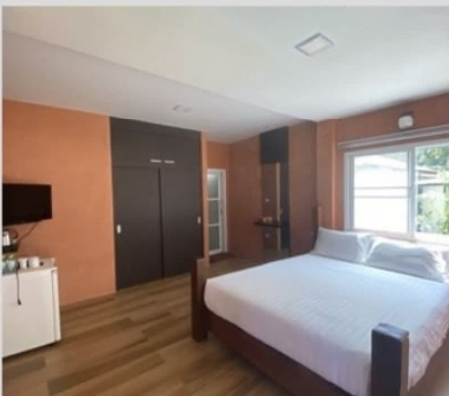

Book with us
จองห้องพักติดต่อ

@525kyhxl

089-201-1220 (EN)
063-167-7286 (TH)

อำเภอปะทิว ชุมพร
Pathio, Chumphon

noon.trlth@gmail.com

0uadChum