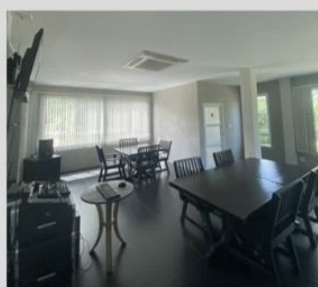

หมายเหตุ:

- -ทานอาหารเช้าที่ไพนารี รีสอร์ท
- -โดร์เป่าผมลูกค้ากรุณาเตรียมไปเอง

Remark:

- -Breakfast serve at Pinery Resort
- -Hairdryer is not available at the resort,
  kindly bring your own.

ห้องสันทนาการ
Recreation room